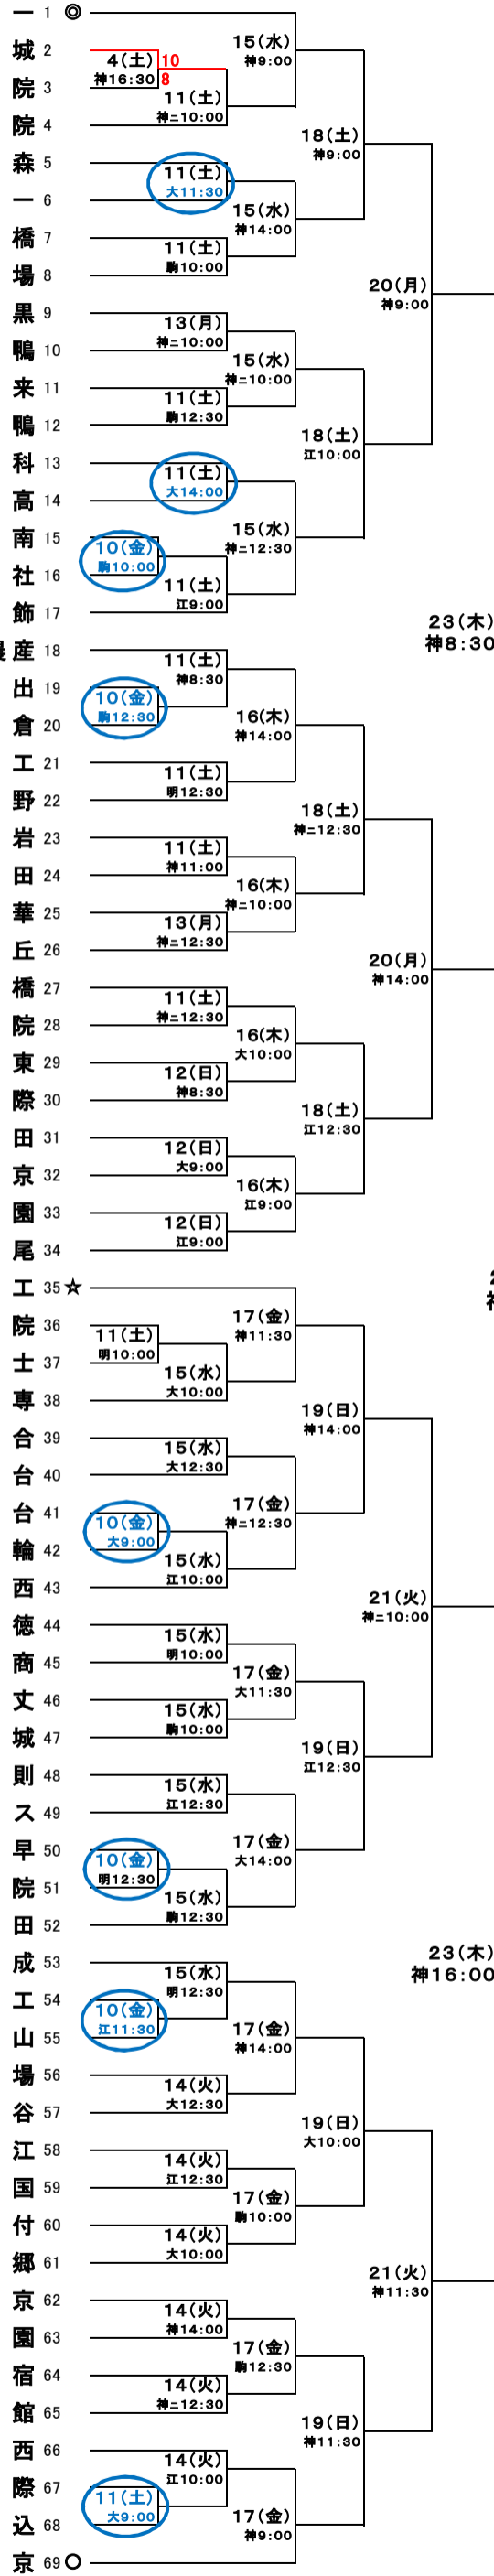

参加校140校 136ゲーム

東海大学 黒学院 森一橋 駒場 黒鴨 来鴨 科高 南社 飾 出倉 野岩 田華 丘橋 院東 際田 京園 尾工 院士 専合 台輪 輪西 徳商 文城 則ス 早院 田成 工山 場谷 江国 付郷 京園 宿館 西際 込京

主催 (一財)東京高等学校野球連盟 朝日新聞社

決勝戦七月二十七日 神宮球場

使用球場 神神=駒江大明 神神都江大明 宮営戸ス大 第駒川シ球 ア 宮二沢区ム場 シード校 ◎○○☆ 関江帝ニ青墨 東戸松山田 一川京附院工

松学舎大附 昭和鉄道 荒川商園 大森学 堀立新 足立南 小松川 戸山一 日大高 芝浦工大 渋谷教育 高島商 京華島 北豊島 東京実 日比谷 錦城学 芝 獨子総 大王洋 中野工 園安田学 九段中 教 籬崎山 深学 園実踐学 園田園調 目白山 研 院青立工 105かえつ有明・科学技術 順天崎 107大飾商 108立教池袋 109成立学 園 110成立学 園 111成立学 園 112成立学 園 113成立学 園 114成立学 園 115成立学 園 116成立学 園 117成立学 園 118成立学 園 119成立学 園 120成立学 園 121成立学 園 122成立学 園 123成立学 園 124成立学 園 125成立学 園 126成立学 園 127成立学 園 128成立学 園 129成立学 園 130成立学 園 131成立学 園 132成立学 園 133成立学 園 134成立学 園 135成立学 園 136成立学 園 137成立学 園